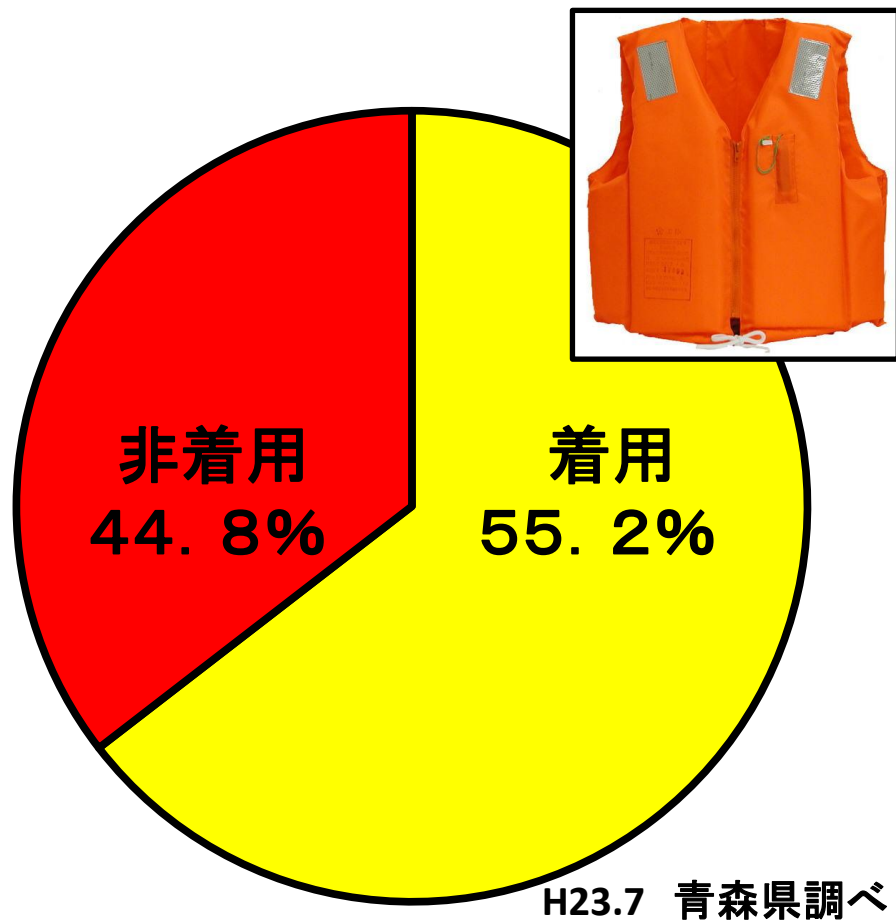

その他の活動状況②

雨傘を再利用した救命胴衣カバー

救命胴衣着用状況