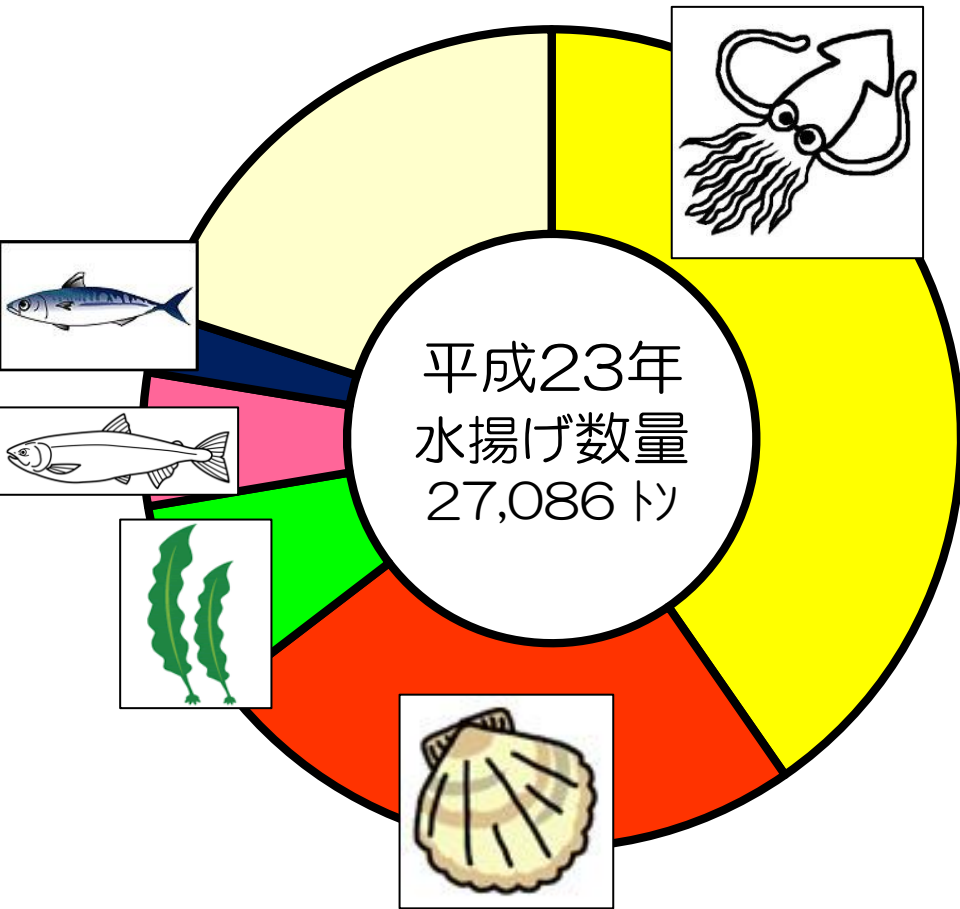

下北の行動する海の女性たち ～ 碧い海と緑の大地を守ろう～

AMLS協議会

(美しい陸奥湾の風景)

地域の概要①

大間「クロマグロ」

風間浦「アンコウ」

東通村「寒立馬」

地域の概要②

- 沿岸漁協数
⇒ 24 漁協
組合員数: 5982人
正 (3756人)
准 (2226人)
- 女性部組織がある漁協数
⇒ 14 漁協

漁業の概要

- スルメイカ
- マコンブ
- マナマコ
- ホタテガイ
- シロサケ
- サバ類

組織(AMLS)について

Active Marine Ladies Shimokita

→ 下北の行動する海の女性たち

平成4年3月

下北地域漁協婦人部活動推進協議会