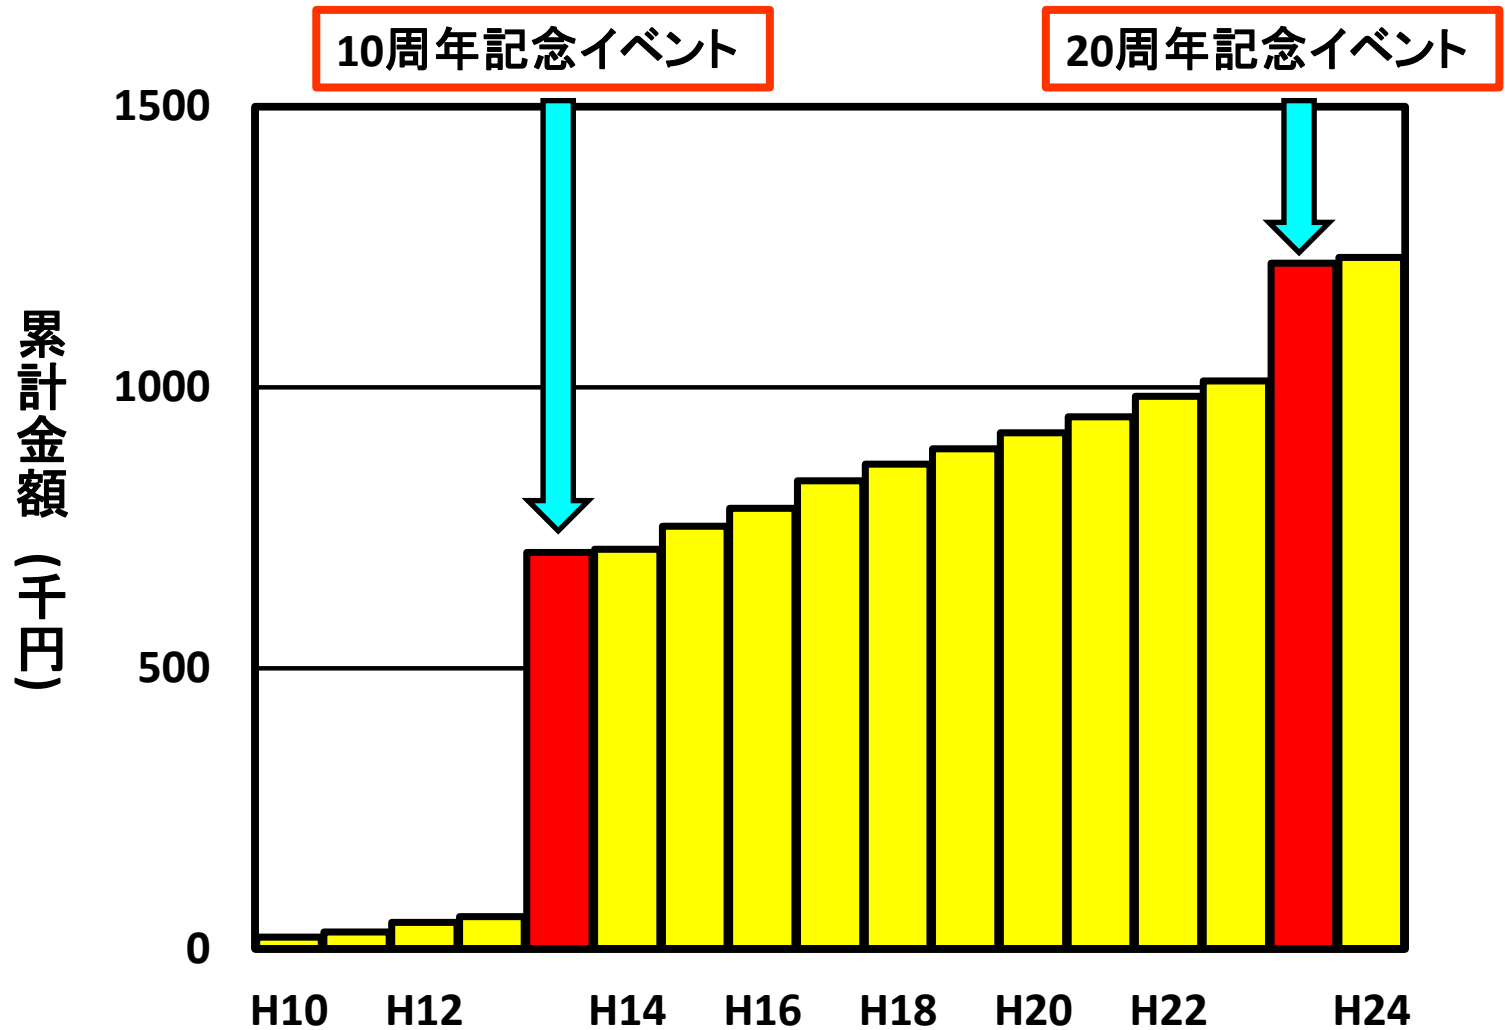

その他の活動状況①

漁船海難遺児育英会への募金活動