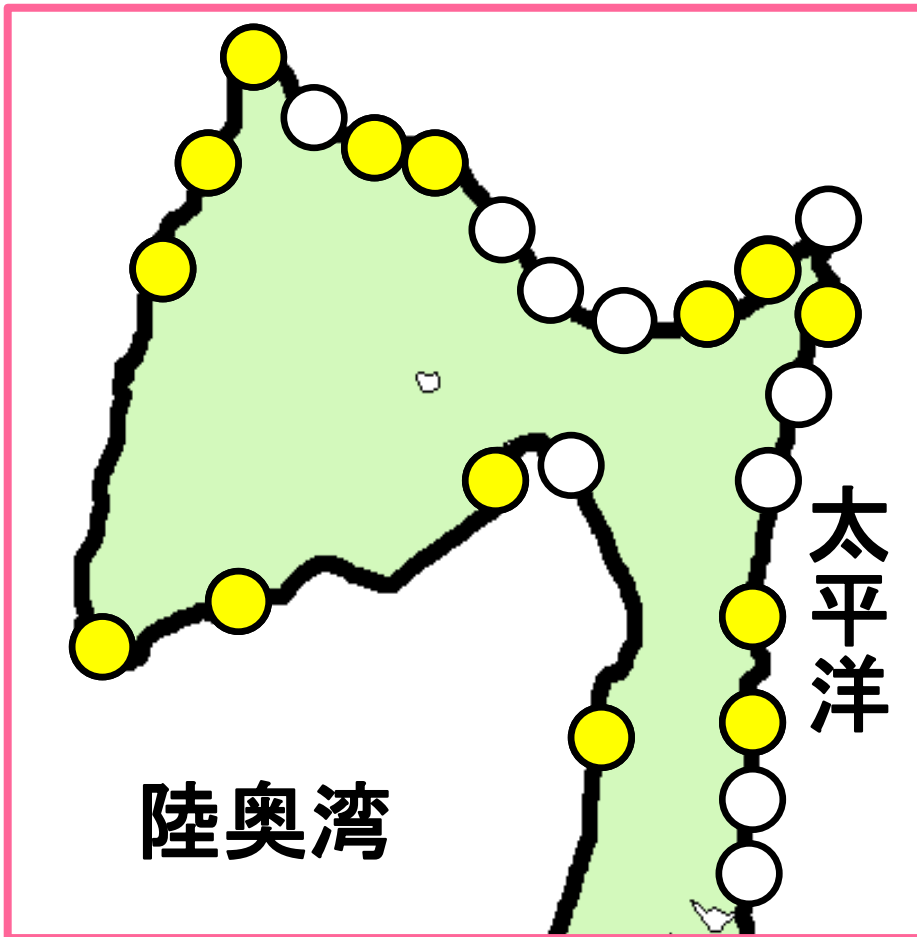

下北の行動する海の女性たち ～ 碧い海と緑の大地を守ろう～

AMLS協議会

(美しい陸奥湾の風景)

地域の概要①

大間「クロマグロ」

風間浦「アンコウ」

東通村「寒立馬」

地域の概要②

- 沿岸漁協数
⇒ 24 漁協
組合員数: 5982人
正 (3756人)
准 (2226人)
- 女性部組織がある漁協数
⇒ 14 漁協

漁業の概要

- スルメイカ
- マコンブ
- マナマコ
- ホタテガイ
- シロサケ
- サバ類

組織(AMLS)について

Active Marine Ladies Shimokita

→ 下北の行動する海の女性たち

平成4年3月

下北地域漁協婦人部活動推進協議会